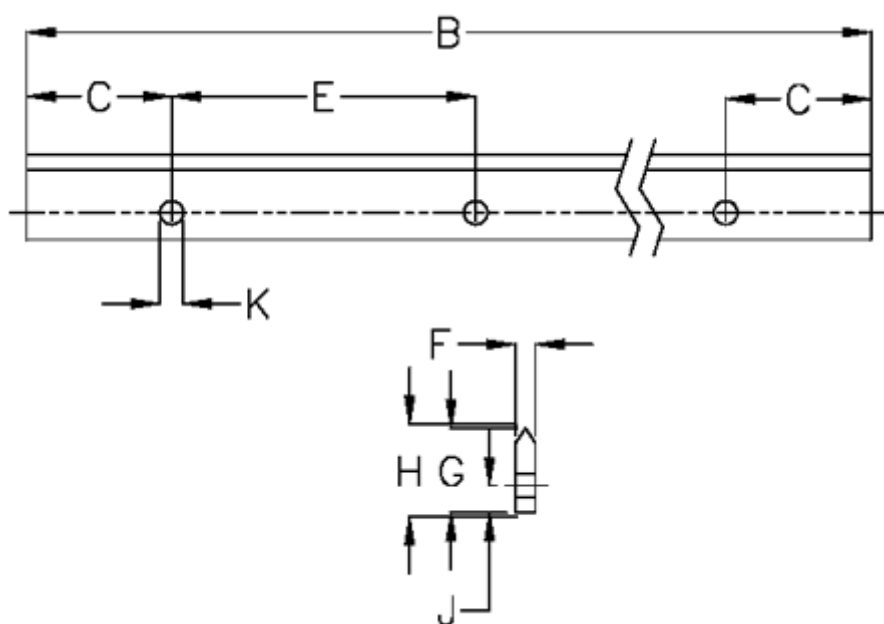

Varenummer: 05712735362
Beskrivelse: Hepco GV3 profilskinne S E L536 P2
med forsænkede huller

Mål

B	= 536	K	= 5.5xM5
C	= 43.0	Præcisionstype	= P2
E	= 90	vægt kg/1000	= 0.70
F	= 4.93		
For leje	= J25		
G	= 19.0		
H	= 19.46		
J	= 6.5		